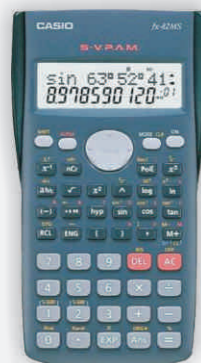

- džepni digitron
- ekran u jednom redu, 12 simbola
- trigonometrijske funkcije
- procenti
- izračunavanje u stepenima, radijanima i gradijanima
- 139 funkcija
- baterijsko napajanje
- automatsko gašenje

20282 | Casio FX-82SX

CASIO

- džepni digitron
- ekran u dva reda
- trigonometrijske funkcije
- procenti
- izračunavanje u stepenima, radijanima i gradijanima
- 240 funkcija
- baterijsko napajanje
- automatsko gašenje

13556 | Casio FX-82MS