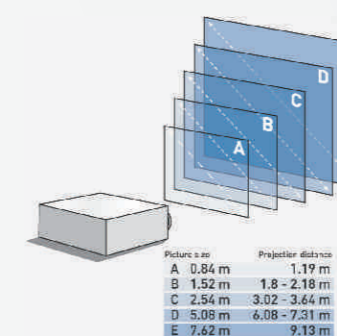

12844 | Projektor Toshiba XD2000